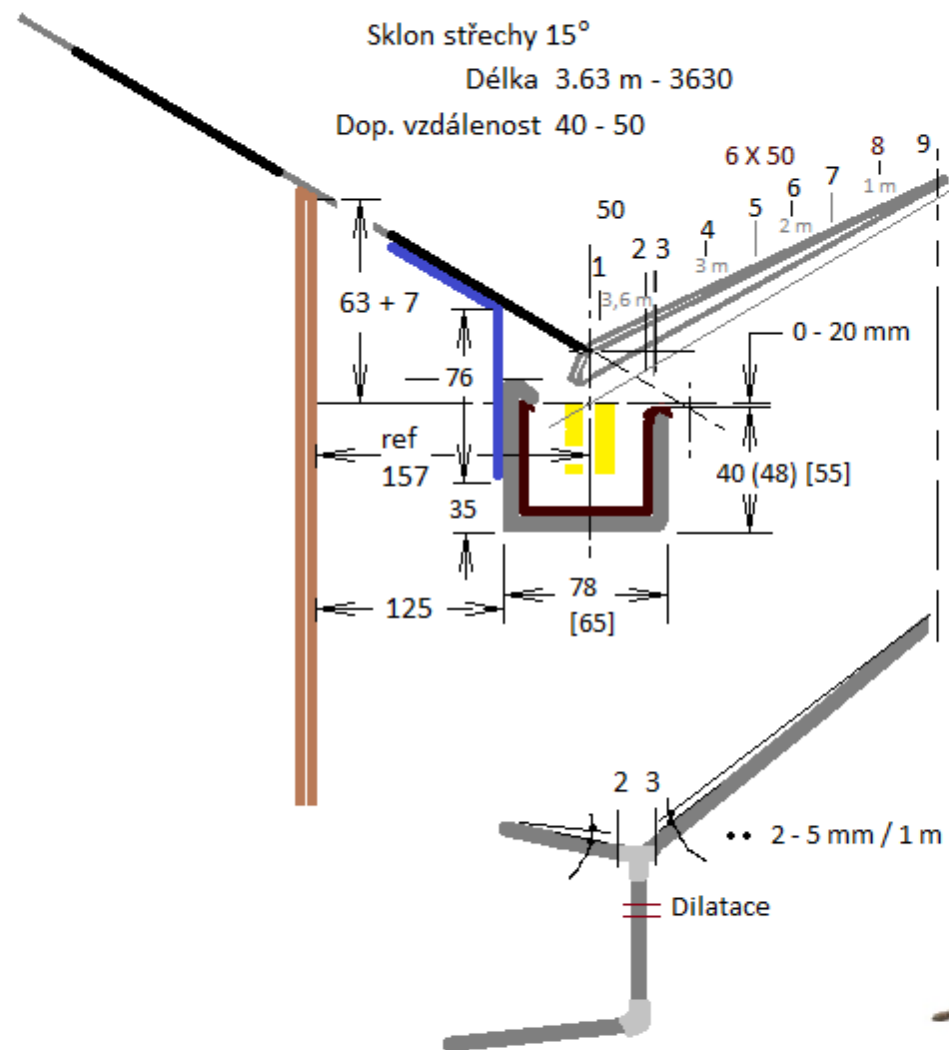

p. úhelník 70 x 76 x 20 s oválnou dírou

Hák RG 70 H PVC

Čelo žlabu RG 70 H hranaté

Lepidlo na okapy PVC 100 g

pred lepením spoj obrousit

chemicky očistit: perchloretylén

Karosářská podložka A2 M5x20

hák č. - ks - s mm - šroub (wood s=16 mm)

Plastový okap  
zahradni domek  
Hlu  
2024

Units:  
Milimetres