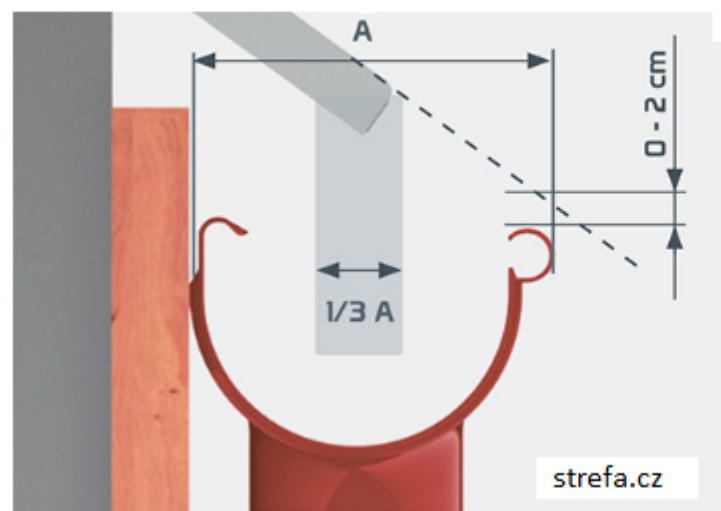

p. úhelník 70 x 76 x 20 s oválnou dírou

Hák RG 70 H PVC

Čelo žlabu RG 70 H hranaté

Lepidlo na okapy PVC 100 g

pred lepením spoj obrousit

chemicky očistit: perchloretylén

Karosářská podložka A2 M5x20

hák č. - ks - s mm - šroub (wood s=16 mm)